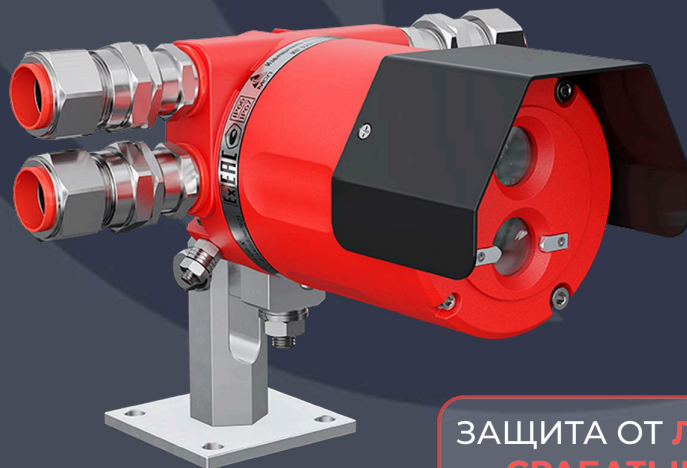

ИЗВЕЩАТЕЛЬ ПОЖАРНЫЙ ПЛАМЕНИ МСП

САМОДИАГНОСТИКА
НЕИСПРАВНОСТЕЙ

РАБОЧИЙ ДИАПАЗОН
ТЕМПЕРАТУРЫ:
от -60°C до +120°C

ДАЛЬНОСТЬ
ОБНАРУЖЕНИЯ
ПОЖАРА 70М

ГАРАНТИЯ
до 40 МЕСЯЦЕВ

ЗАЩИТА ОТ ЛОЖНОГО
СРАБАТЫВАНИЯ

✓ одновременный прием сигналов в нескольких спектральных диапазонах обеспечивает высокую помехозащищенность извещателей и защищает от ложных срабатываний

✓ дальность обнаружения очага возгорания до 70 метров, подтвержденная протоколом испытаний

✓ предназначен для работы в температурном диапазоне от -60°C до +120°C

✓ самодиагностика неисправностей повышает надежность и долговечность извещателя

✓ различные исполнения под любые цели: инфракрасный; ультрафиолетовый; инфракрасный + ультрафиолетовый

✓ наличие четырех кабельных вводов обеспечивает удобство монтажа и расширенный список выполняемых задач